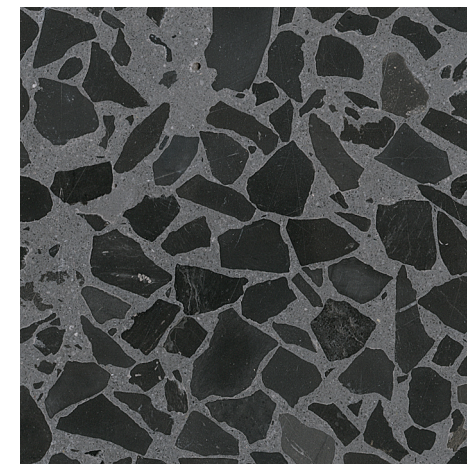

COLORI Colours

Dark