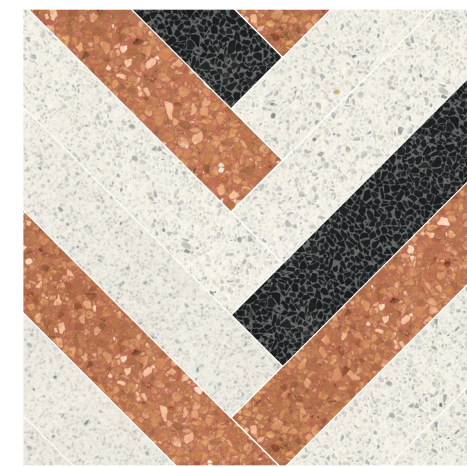

PLAIN

MODULI/MODULES

Spessore/Thickness 20 mm
→ 60x12 cm

SCHEMI DI POSA/LAYING SCHEMES

COLORI
COLORS

White
Dark
Red

MODULI
MODULES

60x12 cm
60x12 cm
60x12 cm

COLORI/COLORS

Dark

Red

White