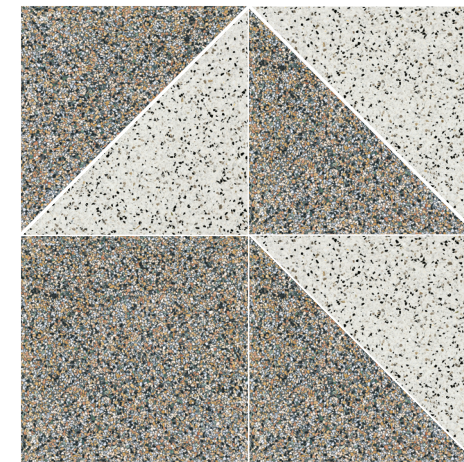

Regular Mix

White

BRICKS 2

→ È possibile personalizzare
i mix di colori/It is possible to customize
the mix of colors.

30x30/60x60
30x60 cm

Beige

Delicate Baige

SQUARE

Un percorso visivo nella materia, che enfatizza la graniglia in tutta la sua bellezza. In Square i grani sono protagonisti e lo spazio viene impreziosito da un'anima materica.

SQUARE

SQUARE 2

MODULI/MODULES