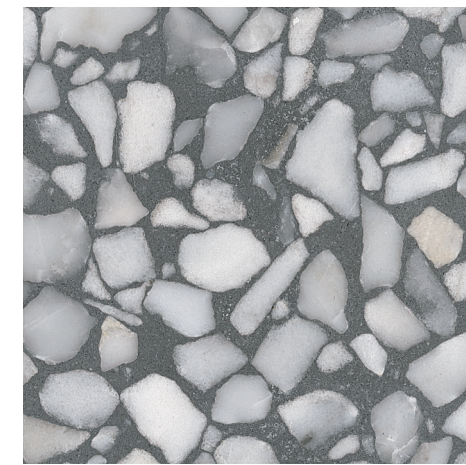

COLORI Colours

Dark Gray

IT
TONE/XL è composto da toni più uniformi, con granulometria più evidente. Il materiale viene fornito con finitura "Opaca".

MIX/L è più variegata cromaticamente e presenta grani di dimensione più piccola. Il materiale viene fornito con finitura "Opaca".

EN
TONE/XL is formed by uniform tones, with a more evident grain size. The material is supplied with a "Mat" finish.

MIX/L has a smaller grain size and allows you more freedom when it comes to colour choice. The material is supplied with a "Mat" finish.