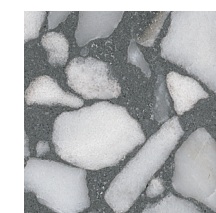

DOMUS 1

→ È possibile personalizzare i mix di colori/It is possible to customize the mix of colors.

60/30x15 cm
30x30 cm

White

Dark Gray

Gray

TRAP

La superficie più elegante di sempre, con cui divertirsi ad alternare tinte calde e fredde, vuoti e pieni, per ridefinire il concetto di spazio e creare un'armonia estetica unica.