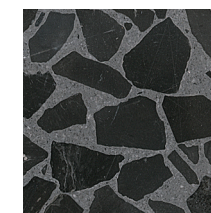

COLORI/COLORS

Dark