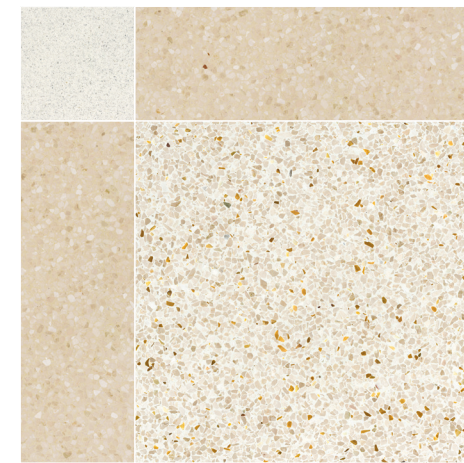

MODULI/MODULES

Spessore/Thickness 20 mm
→ 60x60 cm
→ 60x20 cm
→ 20x20 cm

SCHEMI DI POSA/LAYING SCHEMES

COLORI
COLORS

Delicate Beige
Beige
White

MODULI
MODULES

60x60 cm
60x20 cm
20x20 cm

COLORI/COLORS