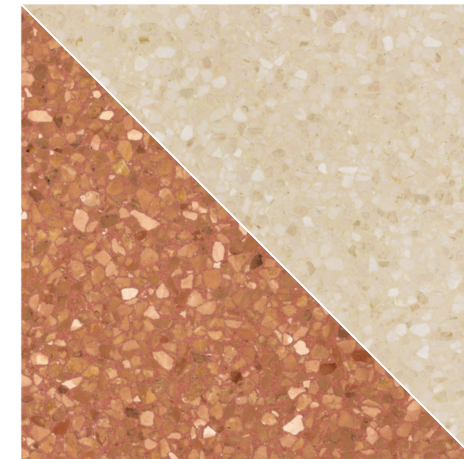

DIAGONAL

MODULI/MODULES

Spessore/Thickness 20 mm
→ 60/60 cm

SCHEMI DI POSA/LAYING SCHEMES

COLORI
COLORS

Red
Beige

MODULI
MODULES

60/60 cm
60/60 cm

COLORI/COLORS