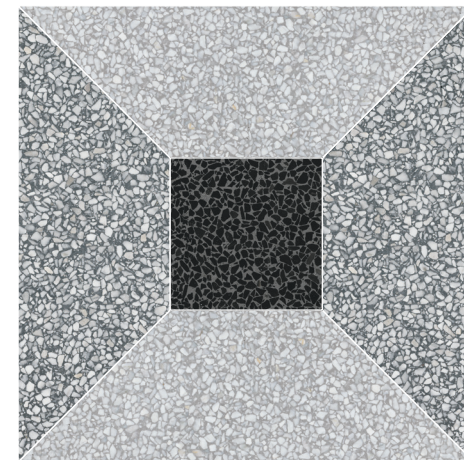

MODULI/MODULES

Spessore/Thickness 20 mm
→ 60/20x20 cm

Spessore/Thickness 20 mm
→ 20x20 cm

SCHEMI DI POSA/LAYING SCHEMES

COLORI
COLORS

Dark
Dark Gray
Gray

MODULI
MODULES

20x20 cm
60/20x20 cm
60/20x20 cm

COLORI/COLORS