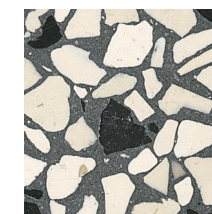

DIAGONAL

→ È possibile personalizzare i mix di colori/It is possible to customize the mix of colors.

60/60 cm

Harlequin Mix

Regular Mix

Gray

BRICKS

La cornice dell'eleganza.
Bricks permette di giocare con
i cromatismi e le granulometrie
creando ambientazioni sempre in
armonia con le componenti dello
spazio, senza stravolgerne l'essenza.