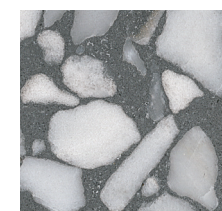

SCHEMI DI POSA/LAYING SCHEMES

COLORI
COLORS

Dark Gray
Gray

MODULI
MODULES

60/20x20 cm
60/20x20 cm

COLORI/COLORS

Dark Gray

Gray