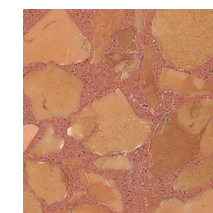

PLAIN

MODULI/MODULES

Spessore/Thickness 20 mm
→ 60x12 cm

SCHEMI DI POSA/LAYING SCHEMES

COLORI
COLORS

White
Dark
Red

MODULI
MODULES

60x12 cm
60x12 cm
60x12 cm

COLORI/COLORS

Dark

Red

White