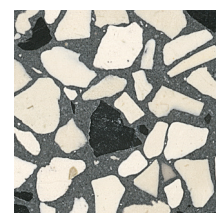

60x60 cm
 60x20 cm
 20x20 cm

COLORI/COLORS

Beige

Delicate Beige

White

BRICKS 1

→ È possibile personalizzare
i mix di colori/It is possible to customize
the mix of colors.

20x20/60x60
20x60 cm