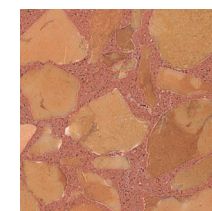

COLORI/COLORS

Red